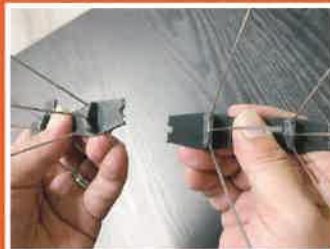

### ● 製品仕様

寸法 W100 × H110 × L490

材質 ピン/ステンレス製  
プレート/ポリカーボネート

取付方法

- ◆プレート裏側にコーキング塗布するだけ
- ◆ビスによる固定も可能です

カットして長さ・幅の調節ができます

製  
造  
元

**P.C.will** 株式会社 P.C.WILL